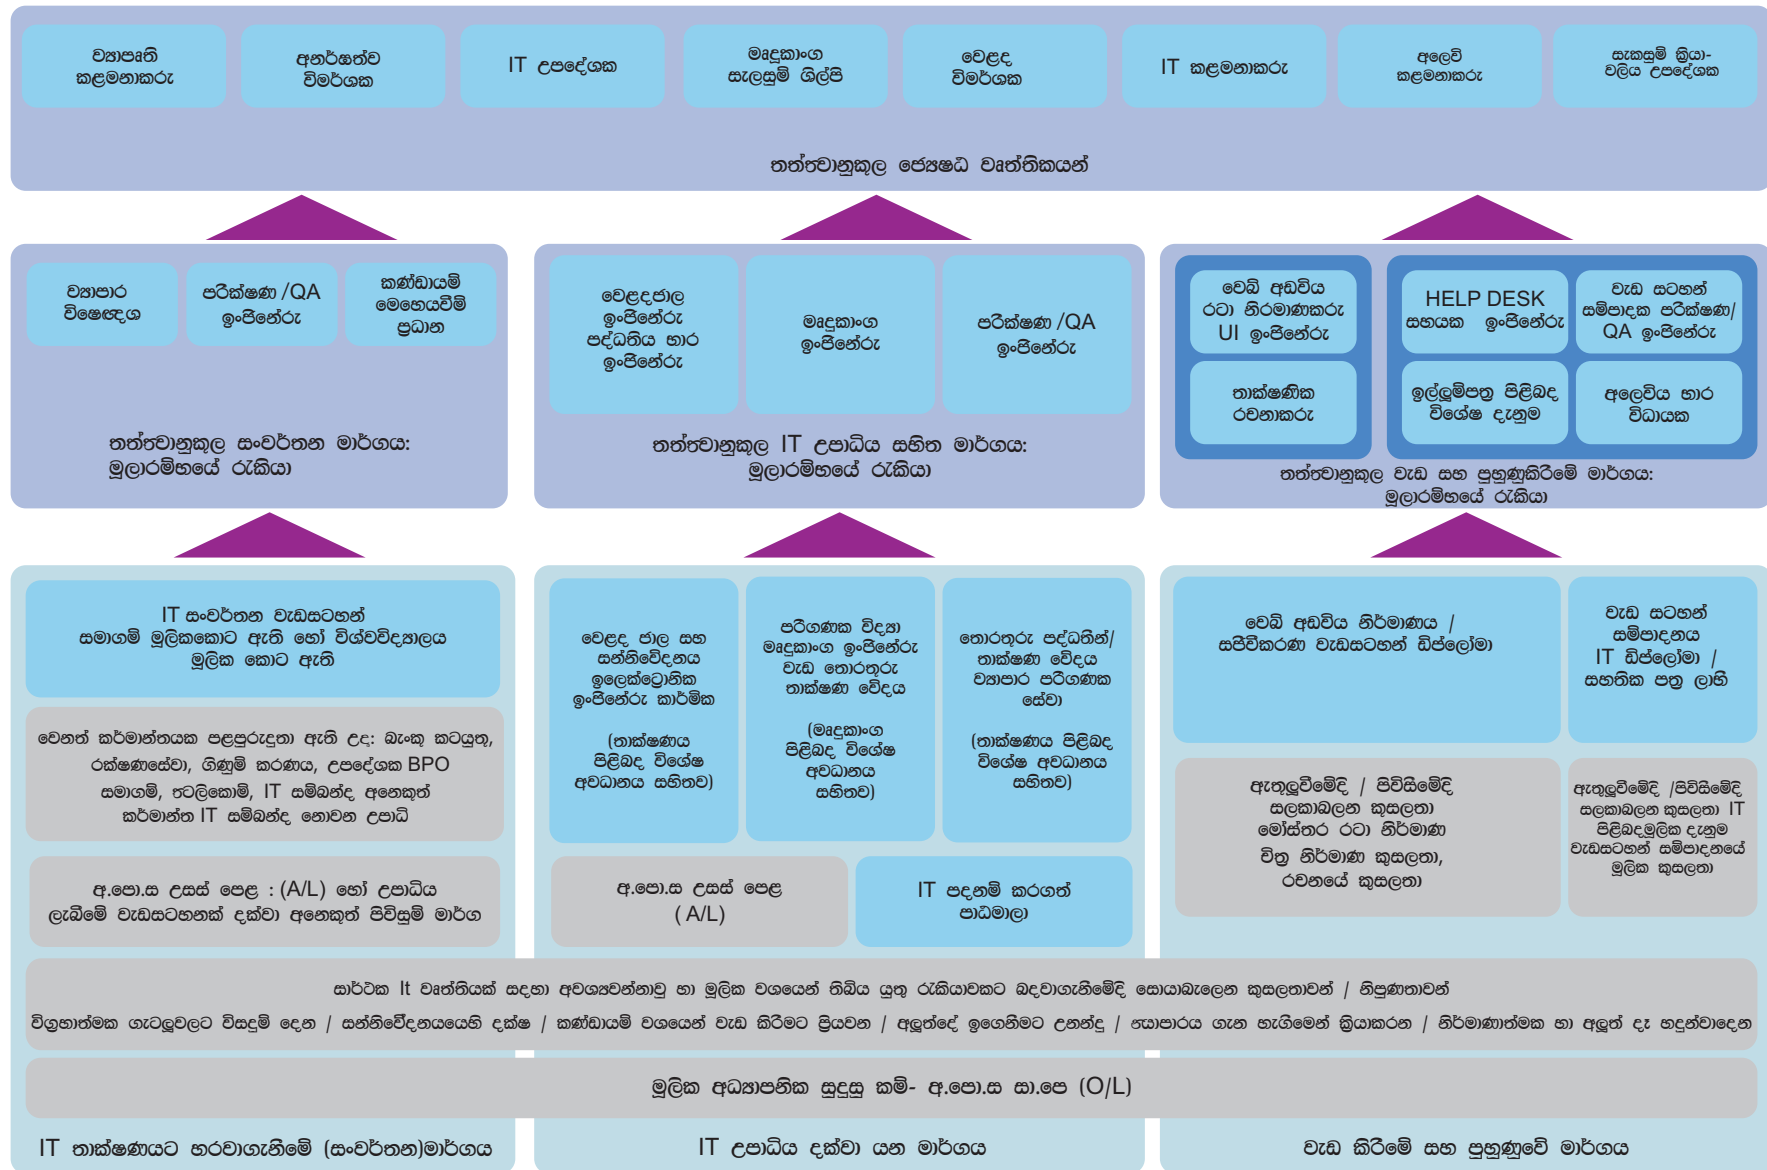

IT වෘත්තීය සඳහා මග / මාර්ගයන්

මෙම පත්‍රිකාවෙන් දක්වා ඇත්තේ රැකියාවන් ආරම්භයේදී මූලික වශයෙන් සලකාබැලෙන කුසලතා / නිපුණතා හා සුදුසුකම්ද IT කර්මාන්තයට තත්ත්වකාර පිවිසුම් මාර්ගද වේ. IT කර්මාන්තය සිහුයෙන් ඉදිරියට යන අතර අවස්ථා බිහිවීමේදී වෙනස්වීම් නිරන්තරයෙන් ඇතිවීම ස්වාභාවිකය. IT කර්මාන්තයට තත්ත්වකාර පිවිසුම් මාර්ගද වේ නවීනතම තොරතුරු සඳහා මෙම වෙබ් අඩවියට පිවිසෙන්න.